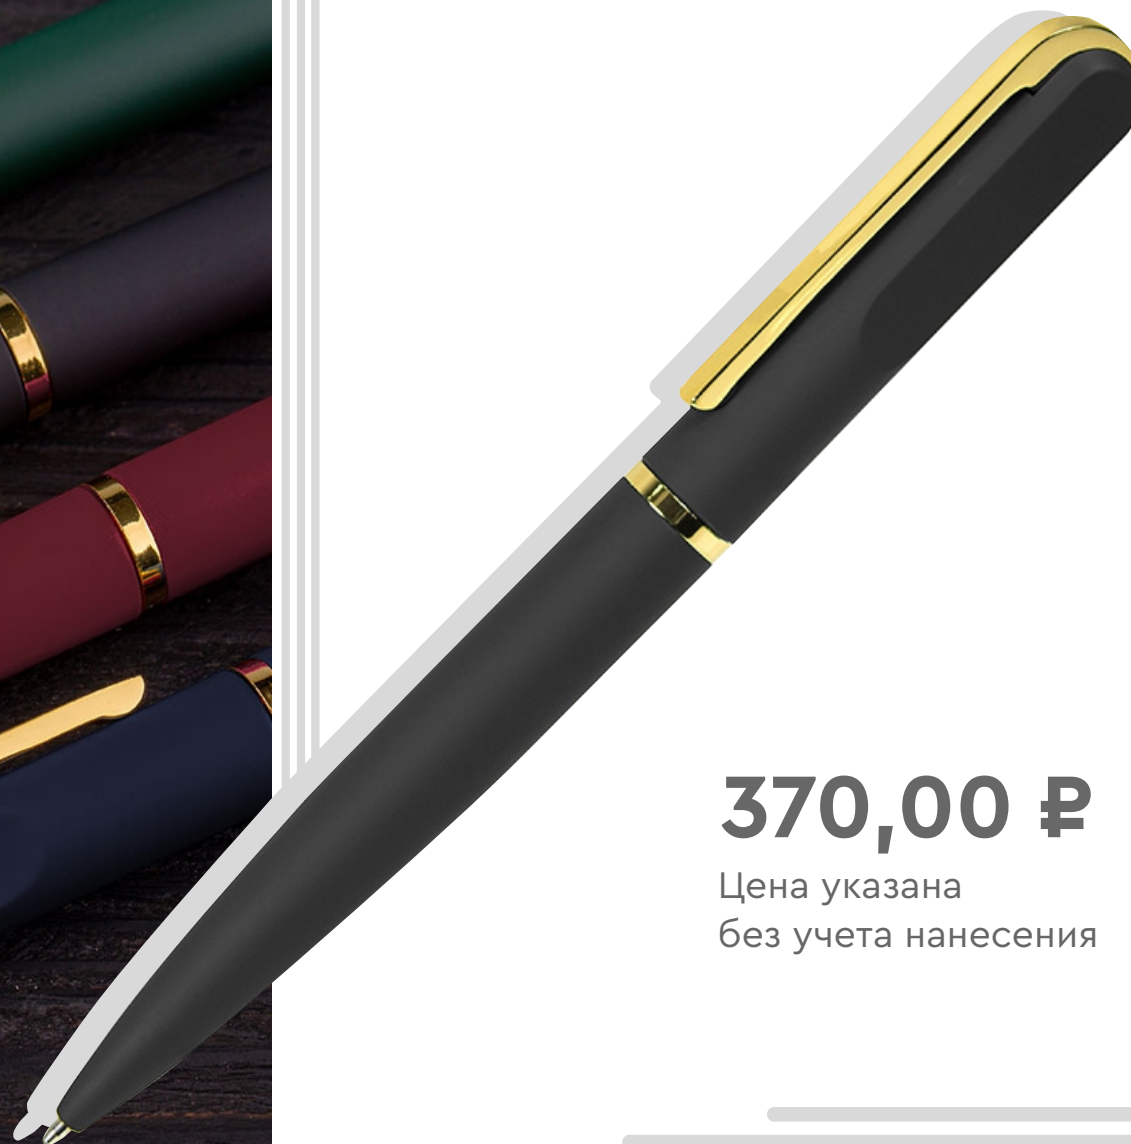

ALFA GRAFIKA
рекламно-производственное агентство

Ручка FARO

покрытие soft touch
Стержень Metal Cross

Арт.: 11060/35

370,00 ₺

Цена указана
без учета нанесения